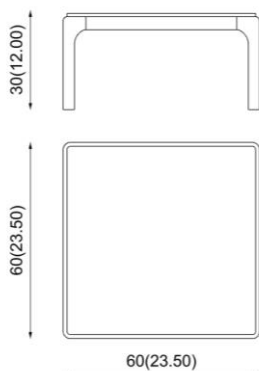

## Description

**Square table.  
Oval ash wood leg.**

Tavolo quadrato.  
Gambe in legno di  
frassino a sezione ovale.

Quadratisch tabelle. Ovales  
Bein aus Eschenholz. Der  
Tisch wird bereits montiert  
geliefert.

Table carré.  
Pied en frêne à section  
ovale.

## Dimensions (cm / in)

**Weight for 1 pc. > 6,1 (kg) / 13,44 (lbs)**