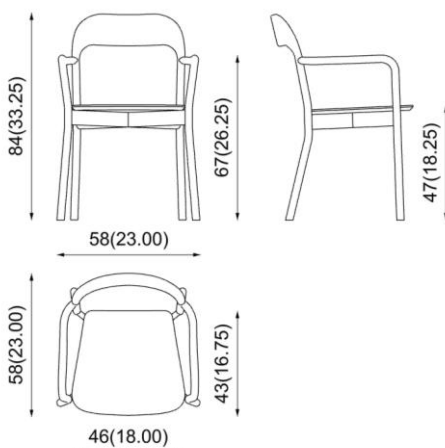

product code: **94-12/4**

design: **Daniel Rous / 2016**

Description

**Chair with armrests:
solid wood frame.
Shaped backrest for
easy grip and
handling.**

Sedia con braccioli:
struttura in legno massello.
Schienale sagomato per
facile presa e
movimentazione.

Stuhl mit Armlehnen.
Rückenlehne und
Sitzfläche aus
Massivholz. Die geformte
Rückenlehne erleichtert
das Greifen und Heben.

Chaise avec accoudoirs.
Dossier et assise en bois
massif. Dossier façonné
pour une prise et une
manutention faciles.

Dimensions (cm / in)

Stackable

Weight for 1 pc. > 6,3 (kg) 7 13,88 (lbs)

Volume for 1 pc. > 0,380 > 2 x box (m³)

Certifications

On
request

Structures

Beech / Faggio
Buche / Hêtre