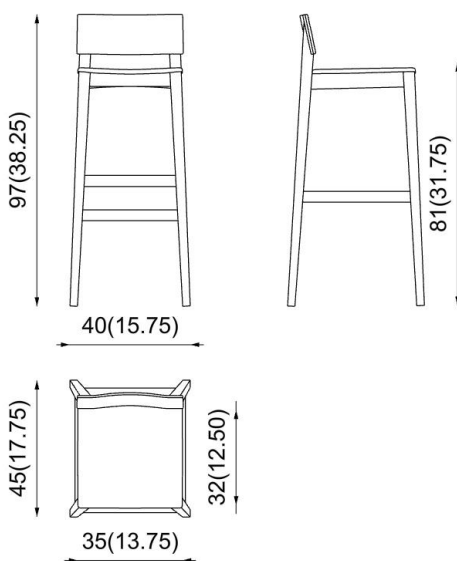

product code: **84-11/2 - beech wood**

84-11/2R - oak wood

squared version

design: **David Ericsson / 2017**

Description

High stool: solid wood frame. Padded seat and back. Square legs.

Sgabello alto: struttura in legno massello. Seduta e schienale imbottiti. Gambe a sezione quadrata.

Barhocker: Gestell aus Massivholz. Sitzfläche und Rückenlehne gepolstert. Quadratische Beine.

Tabouret haut: structure en bois massif. Assise et dossier rembourrés. Pieds à section carrée.

Dimensions (cm / in)

Fabric need for 1 pc. > **45** ; for 2 + pc. > **30** (cm / h 140)
Fabric need for 1 pc. > **18** ; for 2 + pc. > **12** (in / h 55,25)

Weight for 1 pc. > **6** (kg) / **13,22** (lbs)

Volume for 1 pc. > **0,161** > 1 x box (m³)