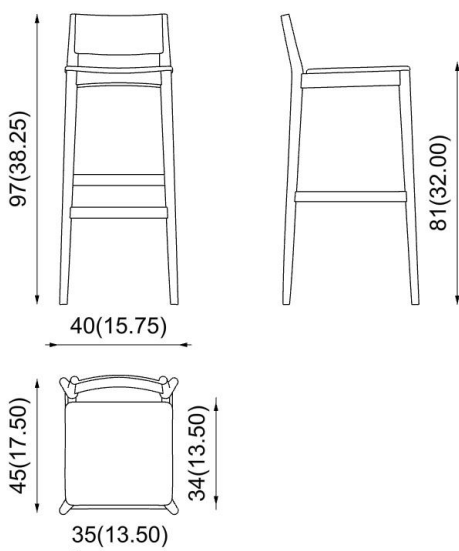

product code: **86-11/3 - beech wood**

**86-11/3F – ash wood**

**rounded version**

design: **David Ericsson / 2017**

## Description

**High stool: solid wood frame. Padded seat, wooden backrest. Round legs.**

Sgabello alto: struttura in legno massello. Seduta imbottita, schienale in legno. Gambe a sezione tonda.

Barhocker: Gestell aus Massivholz. Gepolsterte Sitzfläche, Rückenlehne aus Holz. Runde Beine.

Tabouret haut: structure en bois massif. Assise rembourrée, dossier en bois. Pieds à section ronde.

## Dimensions (cm / in)

**Fabric need** for 1 pc. > **45** ; for 2 + pc. > **25** (cm / h 140)  
**Fabric need** for 1 pc. > **18** ; for 2 + pc. > **10** (in / h 55,25)

**Weight** for 1 pc. > **4,9** (kg) / **10,8** (lbs)