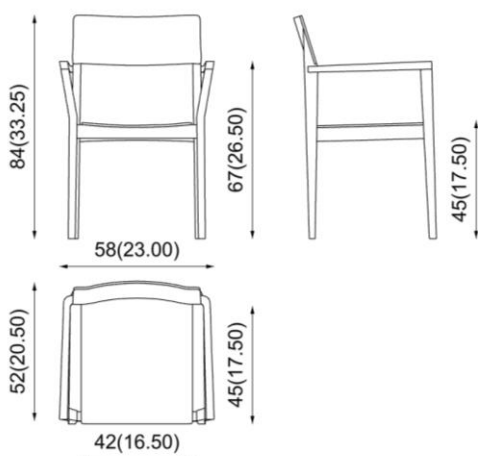

product code: **64-14/4 - beech wood**

64-14/4R - oak wood

squared version

design: **David Ericsson / 2017**

Description

**Chair with armrests:
solid wood frame.
Square legs.**

Sedia con braccioli:
struttura in legno massello.
Gambe a sezione quadrata.

Stuhl mit Armlehnen:
Gestell aus Massivholz.
Quadratische Beine.

Chaise avec accoudoirs:
structure en bois massif.
Pieds à section carrée.

Dimensions (cm / in)

Stackable

Weight for 1 pc. > **6,9 (kg) / 15,21 (lbs)**

Volume for 1 pc. > **0,390 > 2 x box (m³)**

Certifications

On
request

Structures

Beech / Faggio
Buche / Hêtre

Oak / Rovere
Eiche / Chêne

Wood colour see wood chart