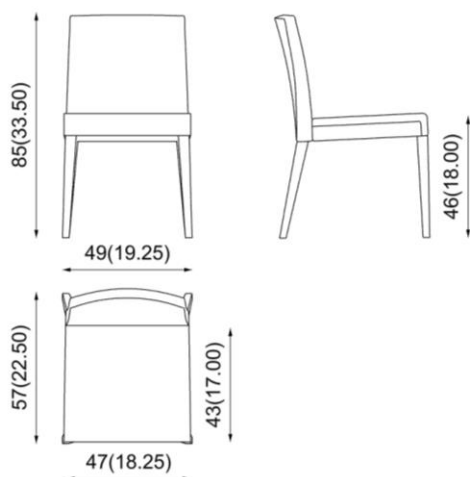

## Description

**Chair: solid wood frame. Padded seat and back.**

Sedia: struttura in legno massello. Seduta e schienale imbottiti.

Stuhl: Gestell aus Massivholz. Sitzfläche und Rückenlehne gepolstert.

Sedia: structure en bois massif. Seduta e schienale imbottiti.

## Dimensions (cm / in)

**Fabric need** for 1 pc. > **130** ; for 2 + pc. > **100** (cm / h 140)  
**Fabric need** for 1 pc. > **51,5** ; for 2 + pc. > **39,5** (in / h 55,25)

**Weight** for 1 pc. > **6** (kg) / **13,22** (lbs)

**Volume** for 1 pc. > **0,380** > 2 x box (m<sup>3</sup>)