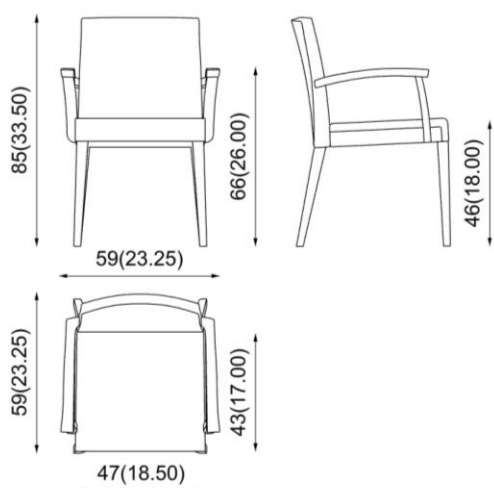

product code: **73-13/1**

design: **Edi and Paolo Ciani / 2017**

Description

**Chair with armrests:
solid wood frame.
Padded seat and back.**

Sedia con braccioli:
struttura in legno
massello. Seduta e
schienale imbottiti.

Stuhl mit Armlehnen: Gestell
aus Massivholz. Sitzfläche
und Rückenlehne gepolstert.

Chaise avec accoudoirs:
structure en bois massif.
Assise et dossier
rembourrés.

Dimensions (cm / in)

Fabric need for 1 pc. > **130** ; for 2 + pc. > **100** (cm / h 140)
Fabric need for 1 pc. > **51,5** ; for 2 + pc. > **39,5** (in / h 55,25)

Weight for 1 pc. > **7** (kg) / **15,43** (lbs)

Volume for 1 pc. > **0,332** > 1 x box (m³)

Certifications

On
request

CATAS

Structures

Beech / Faggio
Buche / Hêtre

Upholstery/Wood colour see fabric/leather and wood chart