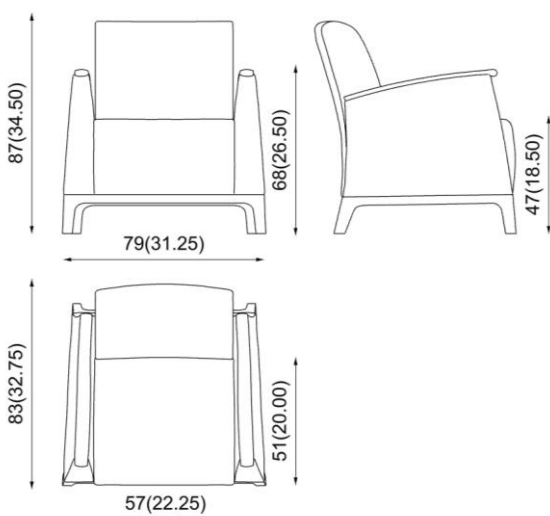

product code: **57-64/1- beech wood**

**57-64/1N - ash wood**

design: **Laura Silvestrini / 2014**

## Description

**Armchair with low backrest and shaped padding. Armrests with wooden profile. Removable seat for easy cleaning. Solid wood frame.**

Poltrona con schienale basso a imbottitura sagomata. Braccioli con profilo in legno. Sedile rimovibile per facile igienizzazione. Struttura in legno massello.

Sessel mit niedriger Rückenlehne mit Unterstützung im Lendenbereich. Armlehnen mit Holzprofil. Abnehmbare Sitzfläche für einfache Reinigung. Gestell aus Massivholz.

Fauteuil avec dossier bas et rembourrage façonné. Accoudoirs avec profil en bois. Assise amovible pour une hygiénisation facile. Structure en bois massif.

## Dimensions (cm / in)

**Fabric need** for 1 pc. > **360** ; for 2 + pc. > **360** (cm / h 140)  
**Fabric need** for 1 pc. > **142** ; for 2 + pc. > **142** (in / h 55,25)

**Weight** for 1 pc. > **35,1** (kg) / **77,38** (lbs)