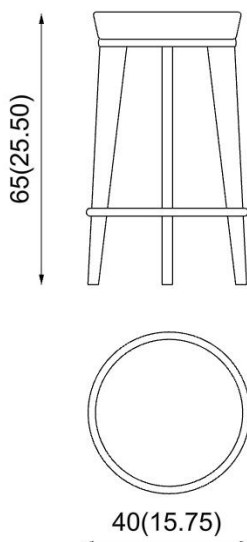

product code: **72B – beech wood**
72BN – walnut wood
design: **Laura Silvestrini / 2014**

Description

Low stool with padded seat. Solid wood frame.

Sgabello basso con sedile imbottito. Struttura in legno massello.

Niedriger Barhocker mit gepolsterter Sitzfläche. Gestell aus Massivholz.

Tabouret bas avec assise rembourrée. Structure en bois massif.

Dimensions (cm / in)

Fabric need for 1 pc. > **65** ; for 2 + pc. > **33(+71)** (cm / h 140)

Fabric need for 1 pc. > **25,75** ; for 2 + pc. > **13,25 (+28,25)** (in / h 55,25)

Weight for 1 pc. > **4,9** (kg) / **10,80** (lbs)

Volume for 1 pc. > **0,110** > 1 x box (m³)

Certifications

On request

CATAS