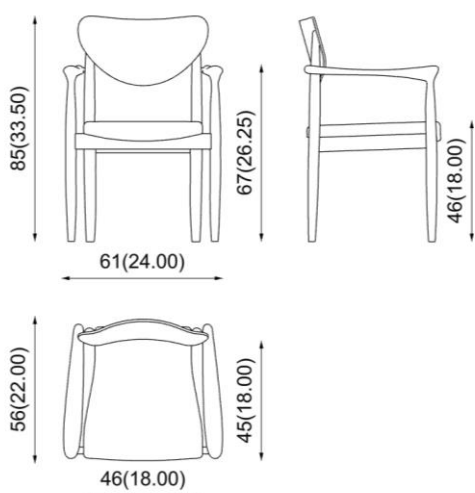

product code: **48-13/3 – beech wood**  
design **Giulio Lazzotti / 2008**

## Description

**Chair with armrests:  
solid wood frame.  
Padded seat, wooden  
backrest.**

Sedia con braccioli:  
struttura in legno massello.  
Seduta imbottita, schienale  
in legno.

Stuhl mit Armlehnen:  
Gestell aus Massivholz.  
Gepolsterte Sitzfläche,  
Rückenlehne aus Holz.

## Dimensions (cm / in)

## Stackable

**Fabric need for 1 pc. > 72 ; for 2 + pc. > 36(+71) (cm/ h 140)**

**Fabric need for 1 pc. > 28,5 ; for 2 + pc. > 14,5 (+28) (in / h 55,25)**

**Weight for 1 pc. > 8,5 (kg) / 18,73 (lbs)**

**Volume for 1 pc. > 0,414 > 2 x box (m³)**