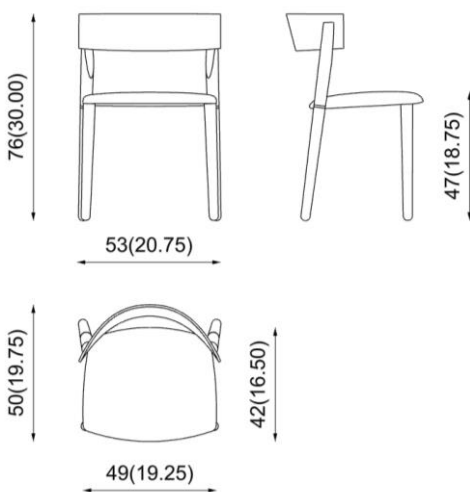

product code: **106-11/3 - beech wood**

106-11/3F - ash wood

106-11/3N - walnut wood

design: **Studio Garcia Cumini / 2018**

Description

Chair. Padded seat and wooden backrest.

Sedia con sedile imbottito e schienale in legno.

Stuhl. Gepolsterte Sitzfläche und Rückenlehne aus Holz.

Chaise. Assise rembourée, dossier en bois.

Dimensions (cm / ft)

Fabric need for 1 pc. > **55** ; for 2 + pc. > **30** (cm / h 140)
Fabric need for 1 pc. > **22** ; for 2 + pc. > **12** (cm / h 4' 7" 1/4)

Weight for 1 pc. > **6** (kg) / **13,22** (lbs)

Volume for 1 pc. > **0,290** > 1 x box (m³)

Certifications

On request

CATAS

Structures

Beech / Faggio
Buche / Hêtre

Ash /Frassino
Esche /Frêne