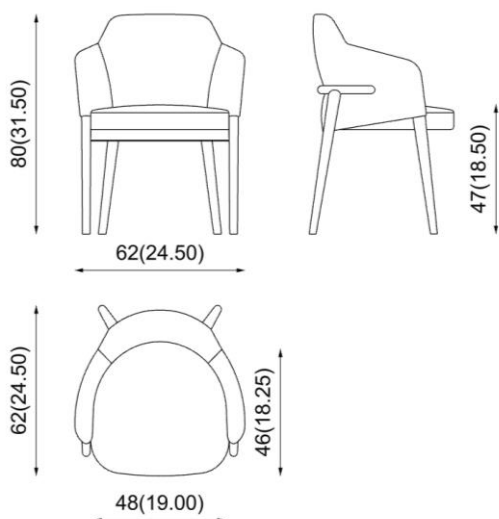

## Description

**Armchair: solid wooden structure. Padded seat and backrest.**

Poltroncina: struttura in legno massello. Schienale e seduta imbottiti.

Armlehnstuhl: Gestell aus Massivholz. Sitzfläche und Rückenlehne gepolstert.

## Dimensions (cm / in)

**Fabric need** for 1 pc. > **140**, for 2 + pc. > **140** (cm / h 140)  
**Fabric need** for 1 pc. > **55,25**, for 2 + pc. > **55,25** (in / h 55,25)

**Weight** for 1 pc. > **11** (kg), **24,25** (lbs)

**Volume** for 1 pc. > **0,330** > 1 x box (m<sup>3</sup>)