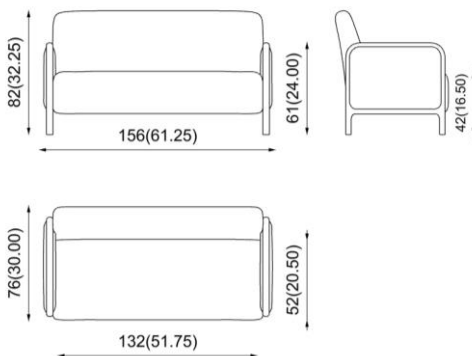

## Description

**Sofa with padded seat, back and side panels.**

Divano con seduta, schienale e pannelli laterali imbottiti.

Sessel mit gepolsterten Sitzfläche, Rückenlehne und Seitenpaneelen.

Canapé avec assise, dossier et panneaux latéraux rembourrés.

## Dimensions (cm / in)

**Fabric need** for 1 pc. > **510**; for 2 + pc. > **510** (cm / h 140)  
**Fabric need** for 1 pc. > **201**; for 2 + pc. > **201** (in / h 55,25)

**Weight** for 1 pc. > **53,3** (kg) / **117, 5** (lbs)

**Volume** for 1 pc. > **1,175** > 1 x box (m<sup>3</sup>)