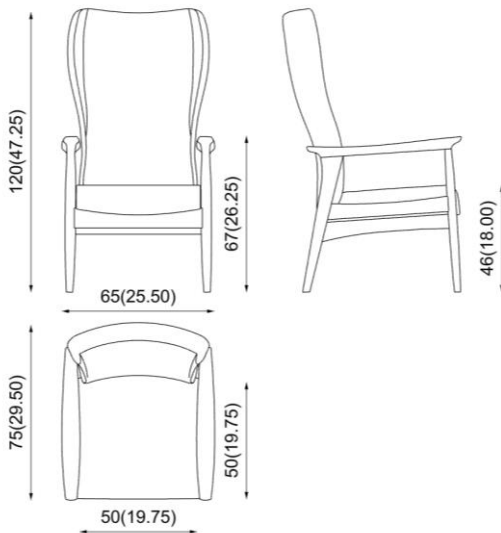

**HEALTH AND CARE**

product code: **54-63/3** - design: **Giulio Lazzotti**

**Description**

**Armchair with high back and lower back support for maximum comfort.**

Poltrona con schienale alto e supporto lombare per il massimo comfort.

Sessel mit hoher Rückenlehne und Unterstützung im Lendenbereich für höchsten Komfort.

Fauteuil avec dossier haut et support lombaire pour le maximum de confort

**Dimensions (cm / in)**

**Fabric need** for 1 pc. > **190**; for 2 + pc. > **190** (cm / h 140)  
**Fabric need** for 1 pc. > **75**; for 2 + pc. > **75** (in / h 55,25)

**Weight** for 1 pc. > **19** (kg) / **41,88** (lbs)

**Volume** for 1 pc. > **0,718** > 1 x box (m<sup>3</sup>)

**Certifications**

On request

**Structures**

Beech / Faggio  
Buche / Hêtre

**Upholstery/Wood colour** see fabric/leather and wood chart