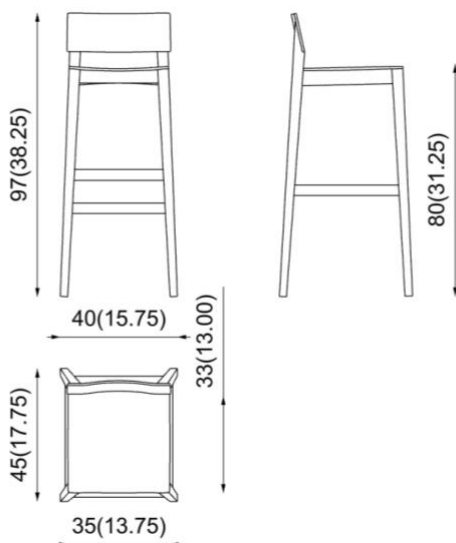

product code: **84-11/4 - beech wood**

84-11/4R - oak wood

squared version

design: **David Ericsson / 2017**

Description

High stool: solid wood frame. Square legs.

Sgabello alto: struttura in legno massello. Gambe a sezione quadrata.

Barhocker: Gestell aus Massivholz. Quadratische Beine.

Tabouret haut: structure en bois massif. Pieds à section carrée.

Dimensions (cm / in)

 **Weight** for 1 pc. > **5,8 (kg) / 12,78 (lbs)**

 **Volume** for 1 pc. > **0,161 > 1 x box (m³)**