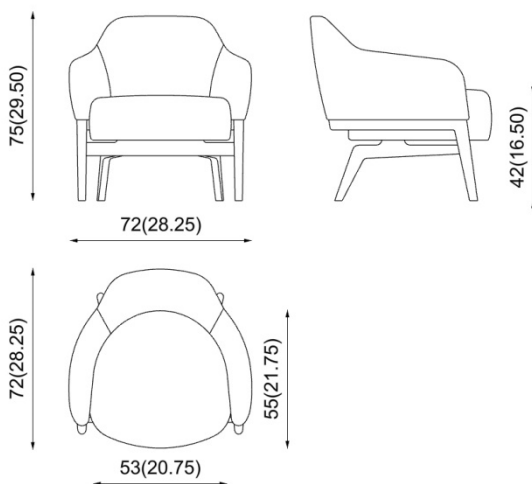

## Description

**Lounge: solid wooden structure. Padded seat and backrest**

Lounge: struttura in legno massello. Schienale e seduta imbottiti.

Lounge-Sessel: Gestell aus Massivholz. Sitzfläche und Rückenlehne gepolstert.

## Dimensions (cm / in)

**Fabric need** for 1 pc. > **210** (cm / h 140)  
**Fabric need** for 1 pc. > **83** (in / h 55,25)

**Weight** for 1 pc. > **19** (kg) / **41,8** (lbs)

**Volume** for 1 pc. > **0,513** > 1 x box (m<sup>3</sup>)