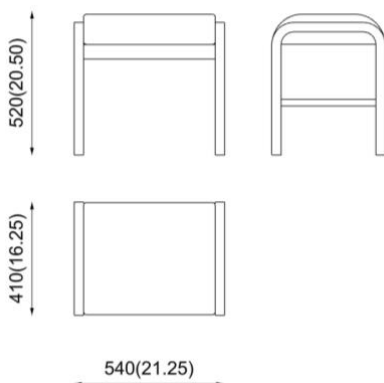

HEALTH AND CARE

product code: **2641** - design: **Piaval Lab**

Description

Pouf with sloping surface for lower limb comfort.

Pouff con superficie inclinata per il comfort degli arti inferiori.

Fußhocker mit abgeschrägter Oberfläche für höchsten Beincomfort für die Beine.

Pouf avec surface inclinée pour le confort des membres inférieurs.

Dimensions (cm / in)

Fabric need for 1 pc. > **50** ; for 2 + pc. > **50** (cm / h 140)
Fabric need for 1 pc. > **20** ; for 2 + pc. > **20** (in / h 55,25)

Weight for 1 pc. > **5.3** (kg) / **11,68** (lbs)

Volume for 1 pc. > **0,128** > 1 x box (m³)

Certifications

On request

Structures

Beech / Faggio
Buche / Hêtre

Upholstery/Wood colour see fabric/leather and wood chart