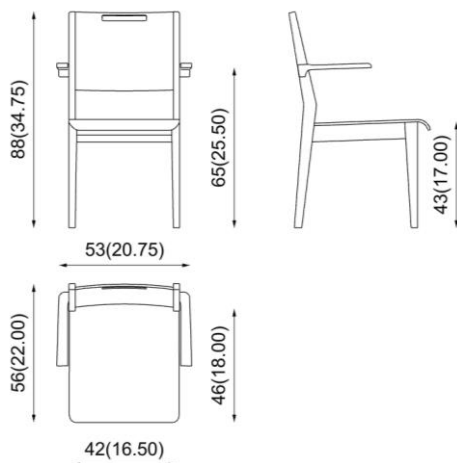

HEALTH AND CARE

product code: **32-11/T4** - design: **Piaval Lab**

Description

Chair with armrests. Wooden seat and backrest, with grip for handling. The armrests can simply be hooked on the table to make cleaning easier.

Sedia con braccioli. Seduta e schienale in legno con presa per la movimentazione. I braccioli si agganciano con facilità al tavolo per agevolare le operazioni di pulizia.

Stuhl mit Armlehnen. Sitzfläche und Rückenlehne aus Holz mit Griffleiste. Da die Armlehnen gut auf der Tischplatte aufliegen können, wird die Bodenreinigung erleichtert.

Chaise avec accoudoirs. Assise et dossier en bois avec prise pour la manutention. Les accoudoirs s'accrochent facilement à la table afin de faciliter les opérations de nettoyage.

Dimensions (cm / in)

Stackable

Weight for 1 pc. > 9,3 (kg) / 20,5 (lbs)

Volume for 1 pc. > 0,370 > 2 x box (m³)

Certifications

On request

Structures

Beech / Faggio
Buche / Hêtre

Upholstery/Wood colour see fabric/leather and wood chart

Accessories