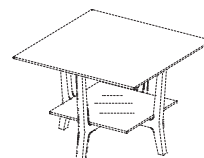

Dimensions
Ø 60 x H 43 cm
Ø 23.50 x H 17 in

Also available:

00-57T/2G (Beech + Glass / Faggio + Vetro)
00-57T/2GN (Walnut + Glass / Noce + Vetro)
Ø 80 x H 43 cm - Ø 31,5 x H 17 in
00-57T/3G (Beech + Glass / Faggio + Vetro)
00-57T/3GN (Walnut + Glass / Noce + Vetro)
Ø 100 x H 43 cm - Ø 39,5 x H 17 in

⊗ **Top - Piaval Collection**
Natural stone on request

00-57Q/1
Beech / Faggio
00-57Q/1N
Walnut / Noce

Dimensions
W 60 x D 60 x H 43 cm
W 23.50 x D 23.50 x H 17 in

Also available:

00-57Q/2 (Beech / Faggio)
00-57Q/2N (Walnut / Noce)
W 80 x D 80 x H 43 cm - W 31,5 x D 31,5 x H 17,0 in
00-57Q/3 (Beech / Faggio)
00-57Q/3N (Walnut / Noce)
W 100 x D 100 x H 43 cm - W 39,5 x D 39,5 x H 17,0 in

TOPS
(A) Abs 3 cm (1.18 in)
(M) Solid wood 3 cm (1.18 in)
(C) Compact 1 cm (0.39 in).
Choice of colours from
the Piaval colour chart.
Colori a scelta dalla
cartella colori Piaval.

00-57Q/1G
Beech + Glass / Faggio + Vetro
00-57Q/1GN
Walnut + Glass / Noce + Vetro

Dimensions
W 60 x D 60 x H 43 cm
W 23.50 x D 23.50 x H 17 in

Also available:

00-57Q/2G (Beech + Glass / Faggio + Vetro)
00-57Q/2GN (Walnut + Glass / Noce + Vetro)
W 80 x D 80 x H 43 cm - W 31,5 x D 31,5 x H 33,5 in
00-57Q/3G (Beech + Glass / Faggio + Vetro)
00-57Q/3GN (Walnut + Glass / Noce + Vetro)
W 100 x D 100 x H 43 cm - W 39,5 x D 39,5 x H 33,5 in