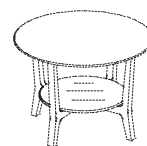

MAMY
design Laura Silvestrini

00-57T/1
Beech / Faggio
00-57T/1N
Walnut / Noce

Dimensions
Ø 60 x H 43 cm
Ø 23.50 x H 17 in

Also available:

00-57T/2 (Beech / Faggio)
00-57T/2N (Walnut / Noce)
Ø 80 x H 43 cm - Ø 31,5 x H 17 in
00-57T/3 (Beech / Faggio)
00-57T/3N (Walnut / Noce)
Ø 100 x H 43 cm - Ø 39,5 x H 17 in

TOPS
(A) Abs 3 cm (1.18 in)
(M) Solid wood 3 cm (1.18 in)
(C) Compact 1 cm (0.39 in).
Choice of colours from
the Piaval colour chart.
Colori a scelta dalla
cartella colori Piaval.

00-57T/1G
Beech / Faggio
00-57T/1GN
Walnut / Noce

Dimensions
Ø 60 x H 43 cm
Ø 23.50 x H 17 in

Also available:

00-57T/2G (Beech + Glass / Faggio + Vetro)
00-57T/2GN (Walnut + Glass / Noce + Vetro)
Ø 80 x H 43 cm - Ø 31,5 x H 17 in
00-57T/3G (Beech + Glass / Faggio + Vetro)
00-57T/3GN (Walnut + Glass / Noce + Vetro)
Ø 100 x H 43 cm - Ø 39,5 x H 17 in

⊗ **Top - Piaval Collection**
Natural stone on request

00-57Q/1
Beech / Faggio
00-57Q/1N
Walnut / Noce

Dimensions
W 60 x D 60 x H 43 cm
W 23.50 x D 23.50 x H 17 in

Also available:

00-57Q/2 (Beech / Faggio)
00-57Q/2N (Walnut / Noce)
W 80 x D 80 x H 43 cm - W 31,5 x D 31,5 x H 17,0 in
00-57Q/3 (Beech / Faggio)
00-57Q/3N (Walnut / Noce)
W 100 x D 100 x H 43 cm - W 39,5 x D 39,5 x H 17,0 in