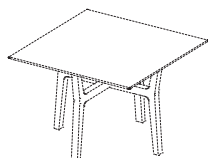

MAMY
design Laura Silvestrini

00-57T/1
Beech / Faggio
00-57T/1N
Walnut / Noce

Dimensions
Ø 60 x H 43 cm
Ø 23.50 x H 17 in

Also available:

00-57T/2 (Beech / Faggio)
00-57T/2N (Walnut / Noce)
Ø 80 x H 43 cm - Ø 31,5 x H 17 in
00-57T/3 (Beech / Faggio)
00-57T/3N (Walnut / Noce)
Ø 100 x H 43 cm - Ø 39,5 x H 17 in

Dimensions
Ø 60 x H 43 cm
Ø 23.50 x H 17 in

Also available:

00-57T/2G (Beech + Glass / Faggio + Vetro)
00-57T/2GN (Walnut + Glass / Noce + Vetro)
Ø 80 x H 43 cm - Ø 31,5 x H 17 in
00-57T/3G (Beech + Glass / Faggio + Vetro)
00-57T/3GN (Walnut + Glass / Noce + Vetro)
Ø 100 x H 43 cm - Ø 39,5 x H 17 in

⊗ **Top - Piaval Collection**
Natural stone on request

00-57Q/1
Beech / Faggio
00-57Q/1N
Walnut / Noce

Dimensions
W 60 x D 60 x H 43 cm
W 23.50 x D 23.50 x H 17 in

Also available:

00-57Q/2 (Beech / Faggio)
00-57Q/2N (Walnut / Noce)
W 80 x D 80 x H 43 cm - W 31,5 x D 31,5 x H 17,0 in
00-57Q/3 (Beech / Faggio)
00-57Q/3N (Walnut / Noce)
W 100 x D 100 x H 43 cm - W 39,5 x D 39,5 x H 17,0 in

Dimensions
W 60 x D 60 x H 43 cm
W 23.50 x D 23.50 x H 17 in

Also available:

00-57Q/2G (Beech + Glass / Faggio + Vetro)
00-57Q/2GN (Walnut + Glass / Noce + Vetro)
W 80 x D 80 x H 43 cm - W 31,5 x D 31,5 x H 33,5 in
00-57Q/3G (Beech + Glass / Faggio + Vetro)
00-57Q/3GN (Walnut + Glass / Noce + Vetro)
W 100 x D 100 x H 43 cm - W 39,5 x D 39,5 x H 33,5 in