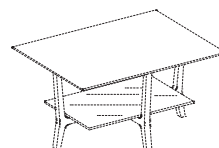

Dimensions
W 60 x D 60 x H 43 cm
W 23.50 x D 23.50 x H 17 in

Also available:

00-57Q/2G (Beech + Glass / Faggio + Vetro)
00-57Q/2GN (Walnut + Glass / Noce + Vetro)
W 80 x D 80 x H 43 cm - W 31,5 x D 31,5 x H 33,5 in
00-57Q/3G (Beech + Glass / Faggio + Vetro)
00-57Q/3GN (Walnut + Glass / Noce + Vetro)
W 100 x D 100 x H 43 cm - W 39,5 x D 39,5 x H 33,5 in

⊗ **Top - Piaval Collection**
Natural stone on request

00-57R/1
Beech / Faggio
00-57R/1N
Walnut / Noce

Dimensions
W 80 x D 60 x H 43 cm
W 31.50 x D 23.50 x H 17 in

Also available:

00-57R/2 (Beech / Faggio)
00-57R/2N (Walnut / Noce)
W 100 x D 60 x H 43 cm - W 39,5 x D 23,5 x H 17 in
00-57R/3 (Beech / Faggio)
00-57R/3N (Walnut / Noce)
W 100 x D 80 x H 43 cm - W 39,5 x D 31,5 x H 17 in

TOPS
(A) Abs 3 cm (1.18 in)
(M) Solid wood 3 cm (1.18 in)
(C) Compact 1 cm (0.39 in).
Choice of colours from
the Piaval colour chart.
Colori a scelta dalla
cartella colori Piaval.

00-57R/1G
Beech + Glass / Faggio + Vetro
00-57R/1GN
Walnut + Glass / Noce + Vetro

Dimensions
W 80 x D 60 x H 43 cm
W 31.50 x D 23.50 x H 17 in

Also available:

00-57R/2G (Beech + Glass / Faggio + Vetro)
00-57R/2GN (Walnut + Glass / Noce + Vetro)
W 100 x D 60 x H 43 cm - W 39,5 x D 23,5 x H 17 in
00-57R/3G (Beech + Glass / Faggio + Vetro)
00-57R/3GN (Walnut + Glass / Noce + Vetro)
W 100 x D 80 x H 43 cm - W 39,5 x D 31,5 x H 17 in