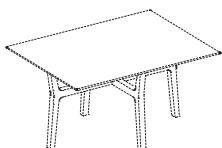

⊗ **Top - Piaval Collection**
Natural stone on request

00-57Q/1
Beech / Faggio
00-57Q/1N
Walnut / Noce

Dimensions
W 60 x D 60 x H 43 cm
W 23.50 x D 23.50 x H 17 in

Also available:

00-57Q/2 (Beech / Faggio)
00-57Q/2N (Walnut / Noce)
W 80 x D 80 x H 43 cm - W 31,5 x D 31,5 x H 17,0 in
00-57Q/3 (Beech / Faggio)
00-57Q/3N (Walnut / Noce)
W 100 x D 100 x H 43 cm - W 39,5 x D 39,5 x H 17,0 in

Dimensions
W 60 x D 60 x H 43 cm
W 23.50 x D 23.50 x H 17 in

Also available:

00-57Q/2G (Beech + Glass / Faggio + Vetro)
00-57Q/2GN (Walnut + Glass / Noce + Vetro)
W 80 x D 80 x H 43 cm - W 31,5 x D 31,5 x H 33,5 in
00-57Q/3G (Beech + Glass / Faggio + Vetro)
00-57Q/3GN (Walnut + Glass / Noce + Vetro)
W 100 x D 100 x H 43 cm - W 39,5 x D 39,5 x H 33,5 in

TOPS
(A) Abs 3 cm (1.18 in)
(M) Solid wood 3 cm (1.18 in)
(C) Compact 1 cm (0.39 in).
Choice of colours from
the Piaval colour chart.
Colori a scelta dalla
cartella colori Piaval.

⊗ **Top - Piaval Collection**
Natural stone on request

⊗ **Top - Piaval Collection**
Natural stone on request

00-57R/1
Beech / Faggio
00-57R/1N
Walnut / Noce

Dimensions
W 80 x D 60 x H 43 cm
W 31.50 x D 23.50 x H 17 in

Also available:

00-57R/2 (Beech / Faggio)
00-57R/2N (Walnut / Noce)
W 100 x D 60 x H 43 cm - W 39,5 x D 23,5 x H 17 in
00-57R/3 (Beech / Faggio)
00-57R/3N (Walnut / Noce)
W 100 x D 80 x H 43 cm - W 39,5 x D 31,5 x H 17 in