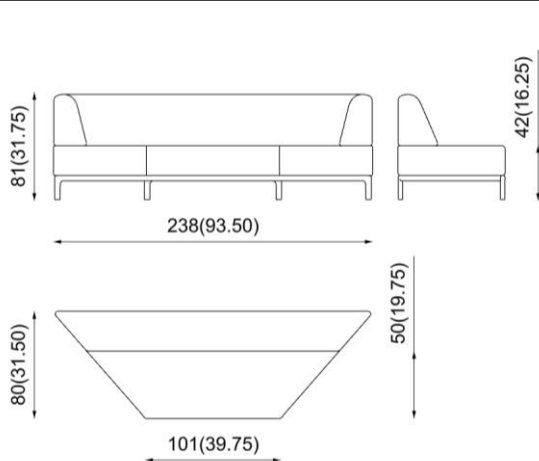

## Description

**Single seater. Padded seat and back. Solid ash wood profile. The individual modules can be fitted together perfectly.**

Modulo a seduta unica. Seduta e schienale imbottiti. Profilo in massello di frassino. I singoli moduli possono aderire perfettamente uno all'altro.

Modul mit einfacher Sitzfläche. Gepolsterte Sitz- und Rückenfläche. Solides Profil aus Eschenholz. Die einzelnen Module liegen perfekt aneinander an.

Module avec assise unique. Assise et dossier rembourrés. Profil en frêne massif. Chaque module peut parfaitement adhérer l'un à l'autre.

## Dimensions (cm / in)

**Fabric need** for 1 pc. > **600** ; for 2 + pc. > **600** (cm / h 140)  
**Fabric need** for 1 pc. > **236,5** ; for 2 + pc. > **236,5** (in / h 55,25)

**Weight** for 1 pc. > **46** (kg) / **101,41** (lbs)

**Volume** for 1 pc. > **1,510** > 1 x box (m<sup>3</sup>)