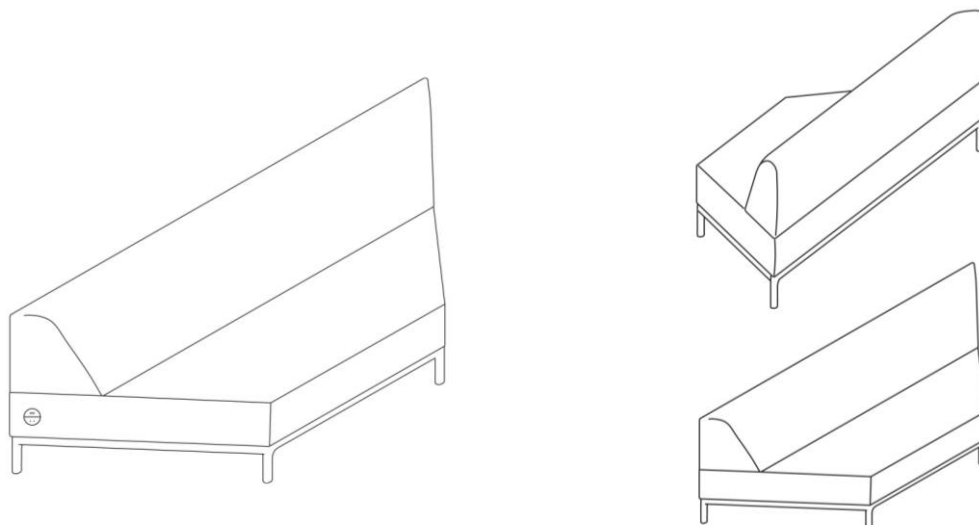

product code: **97L**

design: **Edi and Paolo Ciani / 2016**

## Description

**Single seater. Padded seat and back. Solid ash wood profile. The individual modules can be fitted together perfectly.**

Modulo a seduta unica. Seduta e schienale imbottiti. Profilo in massello di frassino. I singoli moduli possono aderire perfettamente uno all'altro.

Modul mit einfacher Sitzfläche. Gepolsterte Sitz- und Rückenfläche. Solides Profil aus Eschenholz. Die einzelnen Module liegen perfekt aneinander an.

Module avec assise unique. Assise et dossier rembourrés. Profil en frêne massif. Chaque module peut parfaitement adhérer l'un à l'autre.